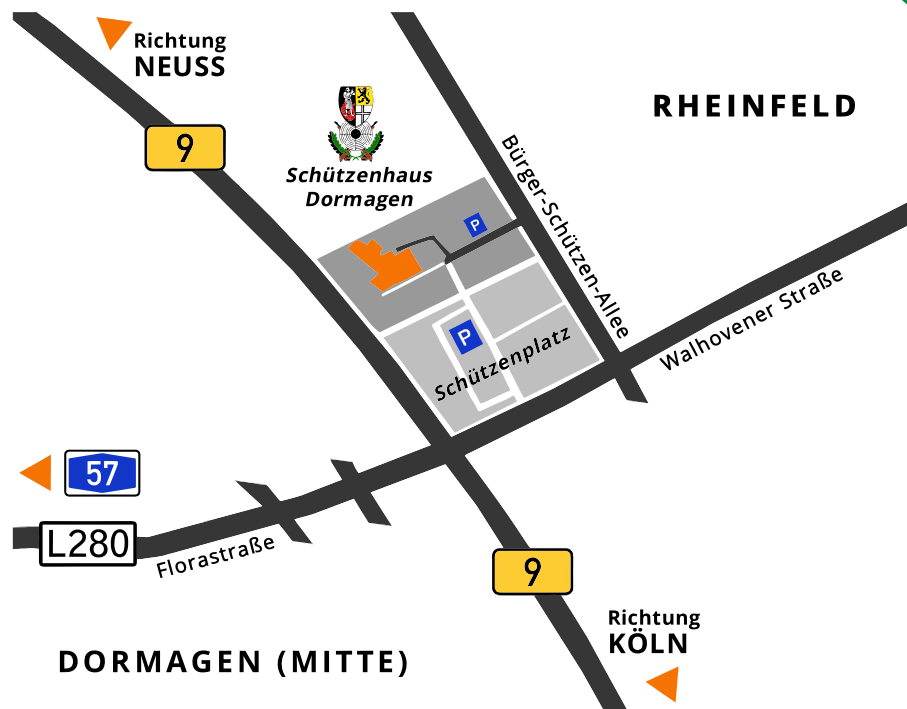

Anfahrt Schützenhaus Dormagen

■ Anfahrtsskizze

■ Von Köln oder Neuss/Düsseldorf über die B9 kommend

- Folgen Sie der B9 bis zur Kreuzung Walhovener Straße (Abzweig Dormagen-Mitte).
- Biegen Sie nach rechts bzw. links in Richtung Rheinfeld auf die Walhovener Straße ein.
- Folgen Sie nun der Walhovener Straße für ca. 200 m vorbei am Schützenplatz bis zur ersten Kreuzung (siehe Wegweiser "Schützenhaus") und biegen links in die Bürger-Schützen-Allee ab.
- Nach ca. 170 m erreichen Sie (links) die Schützenhauseinfahrt bzw. den Parkplatz davor.

■ Von Köln oder Neuss/Düsseldorf über die A57 (E31) oder Rommerskirchen/Grevenbroich über die L280 kommend

- Verlassen Sie die A57 an der Ausfahrt Nr. 25 (Dormagen).
- Von Köln kommend biegen Sie an der ersten Kreuzung links in Richtung Dormagen Mitte/Zentrum ab.
- Von Neuss/Düsseldorf kommend folgen Sie an der ersten Kreuzung dem Straßenverlauf (Richtung Nievenheim). An der zweiten Kreuzung biegen Sie bitte nach rechts in Richtung Dormagen Mitte/Zentrum ab.

In beiden Fällen sollten Sie sich nun auf der L280 befinden.

- Folgen Sie dem Straßenverlauf für ca. 2,5 km bis Sie zur Kreuzung B9/Walhovener Straße (siehe Polizeiwache auf der linken Seite, CinePlex Kino auf der rechten) kommen.
- Folgen Sie nun der Walhovener Straße für ca. 200 m vorbei am Schützenplatz bis zur ersten Kreuzung (siehe Wegweiser "Schützenhaus") und biegen links in die Bürger-Schützen-Allee ab.
- Nach ca. 170 m erreichen Sie (links) die Schützenhauseinfahrt bzw. den Parkplatz davor.

■ Hinweis für Navigationssysteme

Programmieren Sie Ihr Navigationssystem auf: Bürger-Schützen-Allee (Schreibweise kann variieren) oder Schützenplatz Dormagen, 41539 Dormagen.

■ Online-Routenplanung mit GoogleMaps